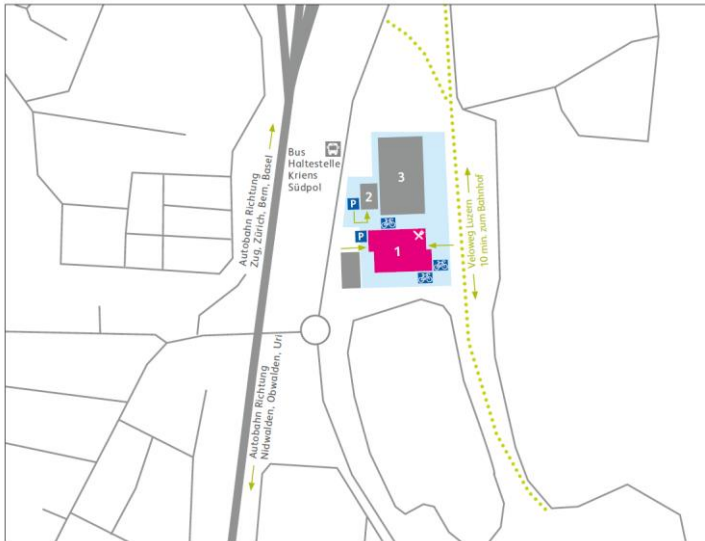

Lageplan und Anfahrt Orchesterhaus Luzerner Sinfonieorchester

Arsenalstrasse 28b, 6010 Kriens

1 Hochschule Luzern – Musik

2 Orchesterhaus
Luzerner Sinfonieorchester

3 Südpol, Musikschule Luzern,
Luzerner Theater

Anreise mit den öffentlichen Verkehrsmitteln (Bus Nr. 14, ab Bahnhof Luzern Richtung Horw Zentrum, Haltestelle Südpol) oder dem Velo empfohlen. Eine begrenzte Anzahl gebührenpflichtiger Parkplätze steht auf dem Campus Südpol zur Verfügung.