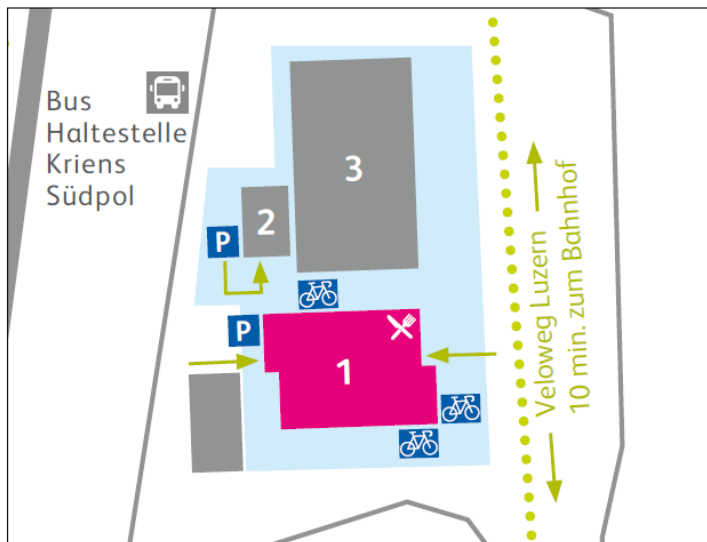

Lageplan und Anfahrt Orchesterhaus Luzerner Sinfonieorchester

Arsenalstrasse 28b, 6010 Kriens

1 Hochschule Luzern – Musik

2 Orchesterhaus
Luzerner Sinfonieorchester

3 Südpol, Musikschule Luzern,
Luzerner Theater

Anreise mit den öffentlichen Verkehrsmitteln (Bus Nr. 14, ab Bahnhof Luzern Richtung Horw Zentrum, Haltestelle Südpol) oder dem Velo empfohlen. Eine begrenzte Anzahl gebührenpflichtiger Parkplätze steht auf dem Campus Südpol zur Verfügung.